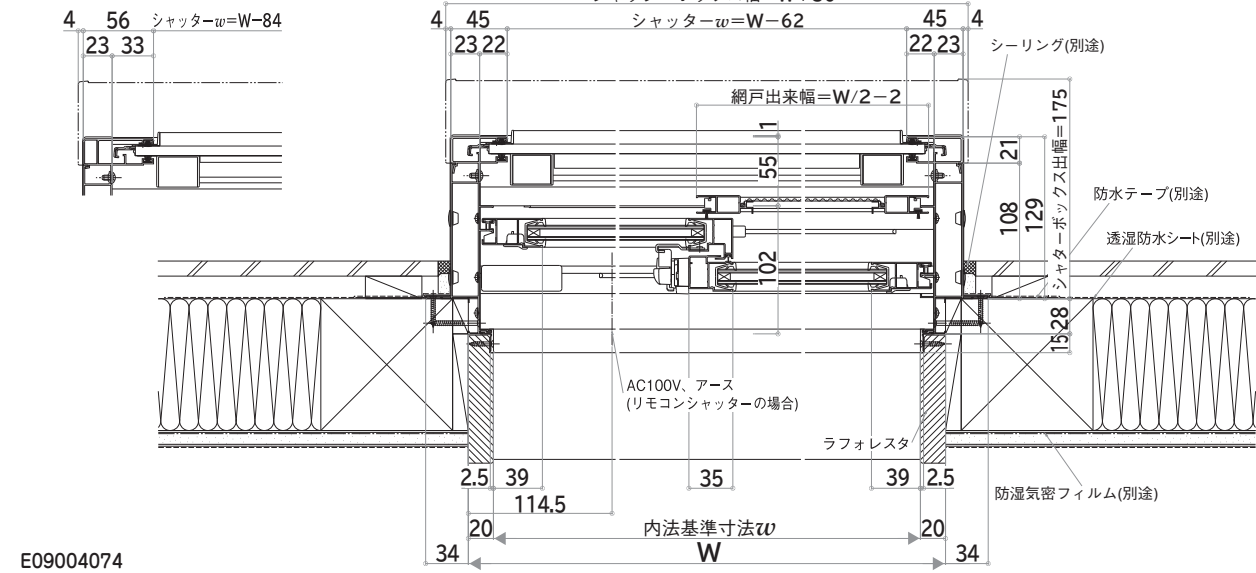

●リモコンシャッターの場合