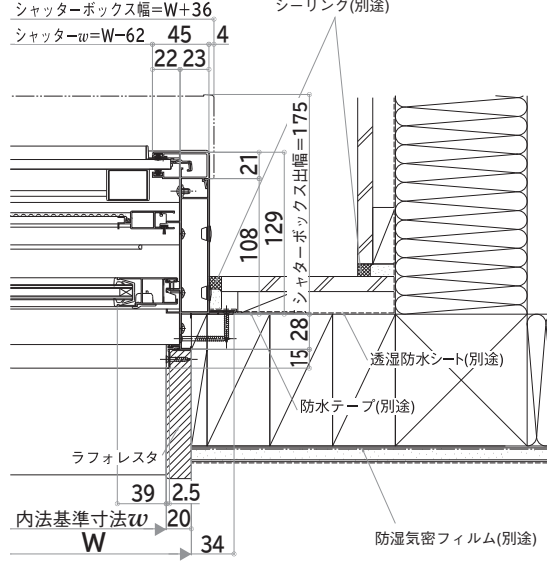

半外付型	在来	アングル付	E09004074
		アングル無	E09004075
	2×4		E09004074A
		シャッターボックス	E09004068

規格表
P.56 P.68

オプション
P.90

製作範囲
P.104 P.108

納まり図
P.114 P.117

外付型	在来	E09004078
	シャッターボックス	E09004069

縮尺:1/6 単位:mm

施工上の注意(漏水対策):巻末参照

商品一覧

引違い窓

シャッター付引違い窓

雨戸付引違い窓

プロジェクト窓・他

勝手口

共通別売品

半外付

外付

■シャッター付引違い窓 手動シャッター リモコンシャッター 窓タイプ 半外付型/アングル一体枠

在来

外観姿図

●手動シャッターの場合

●入隅納まりの場合

●リモコンシャッターの場合

E09004074