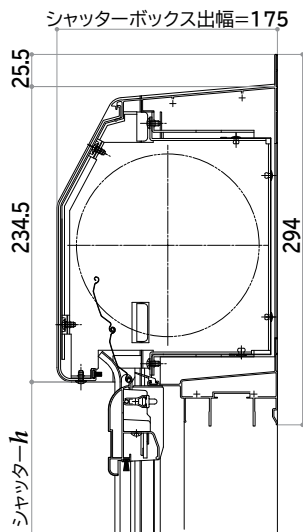

●ラウンド(アルミ)