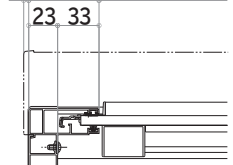

●リモコンシャッターの場合

4 56 シャッターw=W-84