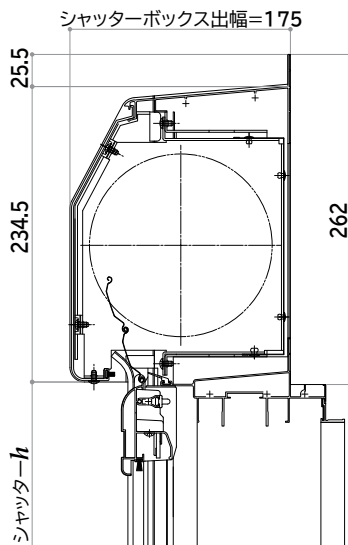

●ラウンド(アルミ)

●軒天用