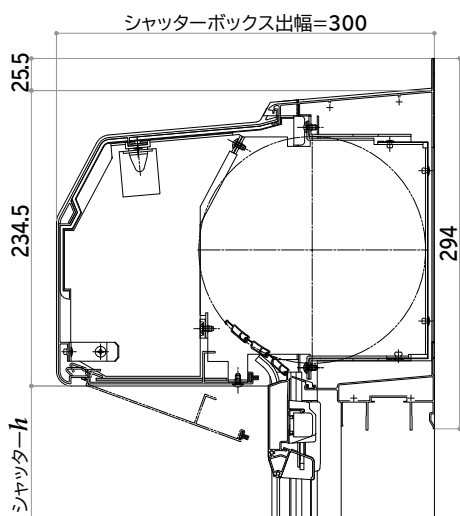

シャッター付引違い窓

縮尺:1/6 単位:mm

施工上の注意(漏水対策):巻末参照

商品一覧

引違い窓

シャッター付引違い窓

雨戸付引違い窓

プロジェクト窓・他

勝手口

共通別売品

半外付

外付

■シャッターボックス(シャッター付引違い窓 リモコンスリットシャッターGR) 外付型

●ラウンド(アルミ)

●フラット

●軒天用

E09004062

※シャッターボックスカバー付のシャッター部セットには、ラウンド(アルミ)が同梱されています。