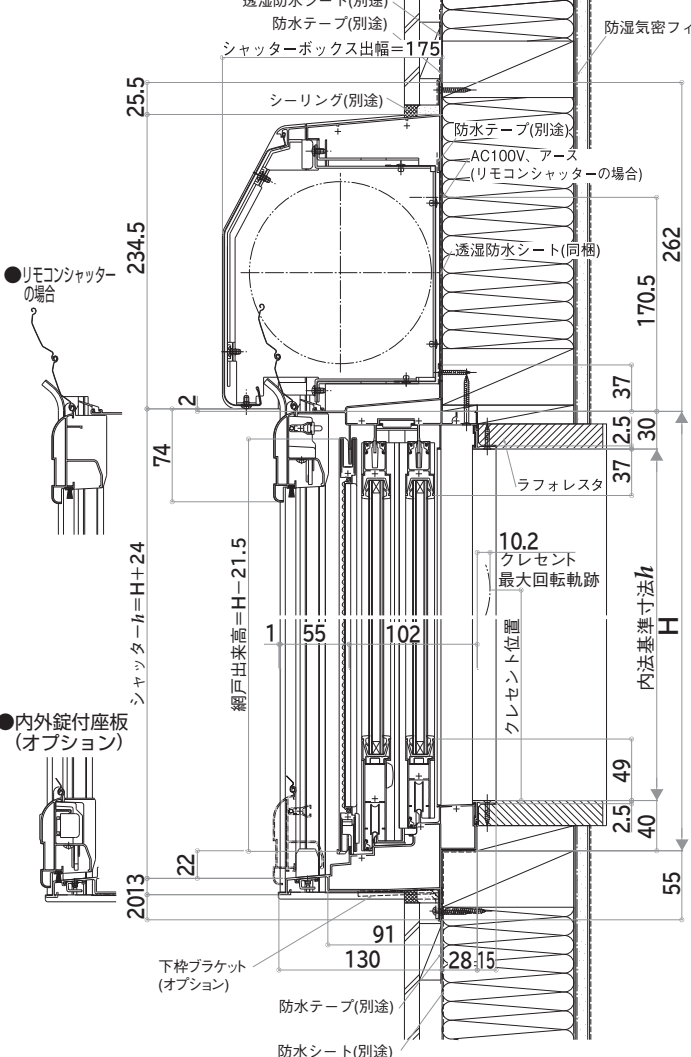

半外付型	在来	アングル付	E09004074
		アングル無	E09004075
	2×4		E09004074A
		シャッターボックス	E09004068

規格表
P.56 P.68

オプション
P.90

製作範囲
P.104 P.108

納まり図
P.114 P.117

外付型	在来	E09004078
	シャッターボックス	E09004069

縮尺:1/6 単位:mm

施工上の注意(漏水対策):巻末参照

商品一覧

引違い窓

シャッター付引違い窓

雨戸付引違い窓

プロジェクト窓・他

勝手口

共通別売品

半外付

外付

■シャッター付引違い窓 手動シャッター リモコンシャッター 窓タイプ 半外付型/アングル一体枠

在来

外観姿図

●手動シャッターの場合