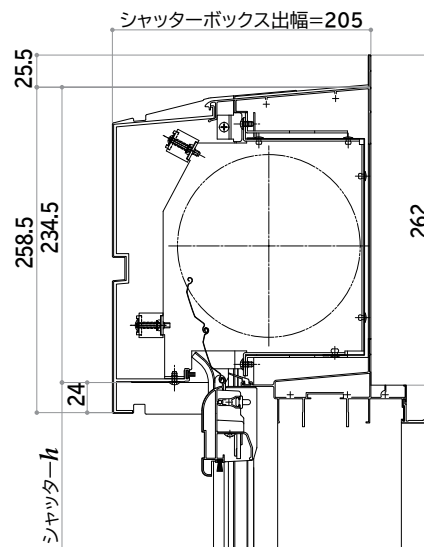

■シャッターボックス(シャッター付引違い窓 リモコン/手動シャッター(GR含む)) 半外付型

●ラウンド(スチール)

●フラット