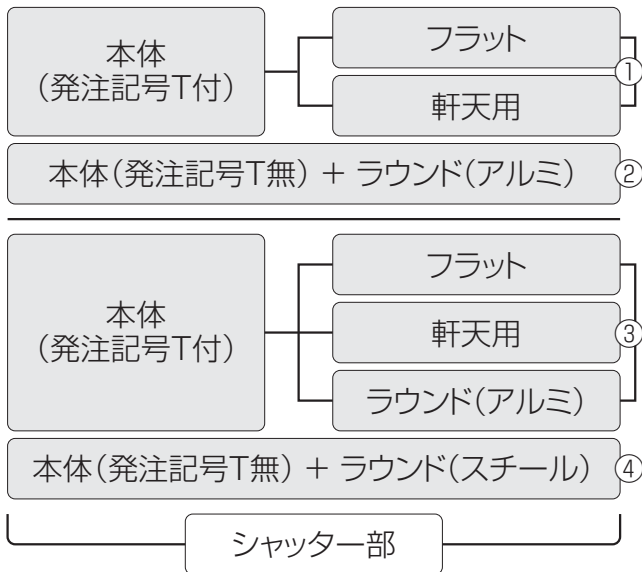

共通別売品

半外付

外付

商品構成

リモコンスリットシャッターGR※1
リモコンシャッターGR※1
手動シャッターGR
リモコンシャッター(W12尺)※1
手動シャッター(W12尺)

リモコンシャッター※1
手動シャッター

枠・障子部
(アングル付・アングル無※2)

+

※1 JEM-A端子付含む
※2 外付型、2×4、単純段差下枠、プラットフォーム対応枠仕様除く

掲載価格について

価格は枠・障子部とシャッター部（ボックスカバー無）の合計価格を掲載しています。積算価格はシャッターボックスカバーを合算した価格になります。

合計価格（規格表価格）		部材価格（必須選択）		加算額		
枠・障子部	+	シャッター部（ボックスカバー無）	+	シャッターボックスカバー	+	JEM-A端子付
詳細はP.T001をご参照ください。						