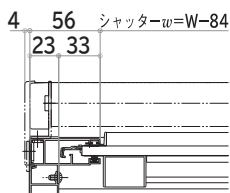

●リモコンシャッターの場合