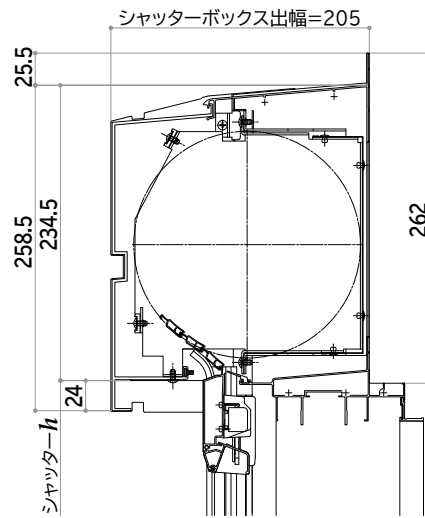

シャッター付引違い窓

縮尺:1/6 単位:mm

施工上の注意(漏水対策):巻末参照

商品一覧

引違い窓

シャッター付引違い窓

雨戸付引違い窓

プロジェクト窓・他

勝手口

共通別売品

半外付

外付

■シャッターボックス(シャッター付引違い窓 リモコンスリットシャッターGR) 半外付型

●ラウンド(アルミ)

●フラット