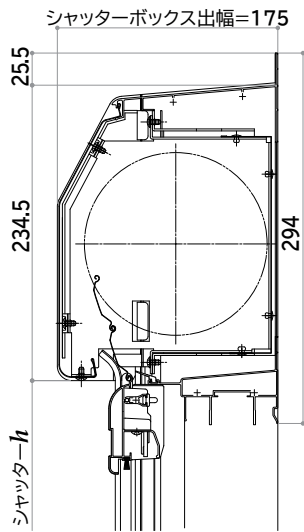

■シャッターボックス(シャッター付引違い窓 リモコン/手動シャッター(GR含む)) 外付型

●ラウンド(スチール)