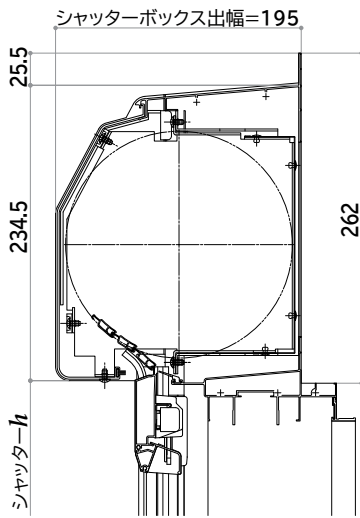

シャッター付引違い窓

縮尺:1/6 単位:mm

施工上の注意(漏水対策):巻末参照

商品一覧

引違い窓

シャッター付引違い窓

雨戸付引違い窓

プロジェクト窓・他

勝手口

共通別売品

半外付

外付

■シャッターボックス(シャッター付引違い窓 リモコンスリットシャッターGR) 半外付型

●ラウンド(アルミ)

●フラット