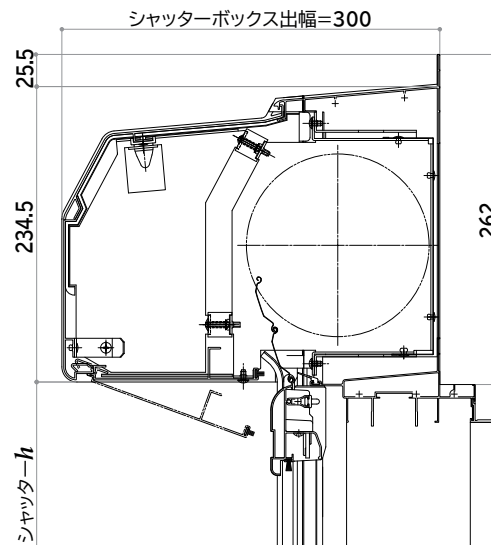

●ラウンド(スチール)

●フラット

●ラウンド(アルミ)

●軒天用

※シャッターボックスカバー付のシャッター部セットには、
下記のシャッターボックスカバーが同梱されています。

	シャッターボックスカバー
リモコンシャッター/手動シャッター	W9尺以下 ラウンド(スチール)
	W12尺 ラウンド(アルミ)
リモコンシャッターGR/手動シャッターGR	ラウンド(アルミ)

シャッター付引違い窓

縮尺:1/6 単位:mm