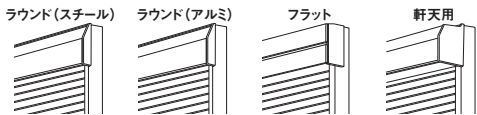

シャッターボックスのデザインは以下の4タイプよりお選びください。

規格表
P.56

オプション
P.90

製作範囲
P.100

納まり図
P.112

商品一覧

引違い窓

シャッター付
引違い窓

雨戸付
引違い窓

プロジェクト窓・
他

勝手口

共通別売品

半外付

外付

単位:mm

180	183	186	233	243	251	256	270	278	281	347
($\square$ 6.1尺)	($\square$ 2,000)	($\square$ 6.3尺)	($\square$ 2,500)	($\square$ 2,4)	(9尺入隅)	(9尺)	($\square$ 9.5尺・$\square$ 3,000)	($\square$ 3,000)	($\square$ 9.45尺)	(12尺)
1,761	1,786	1,816	2,286	2,386	2,466	2,516	2,656	2,736	2,766	3,426
1,783	1,808	1,838	2,308	2,408	2,488	2,538	2,678	2,758	2,788	3,448
¥ 2,800	¥ 2,800	¥ 2,800	¥ 3,600	¥ 3,600	¥ 3,600	¥ 3,600	¥ 3,900	¥ 3,900	¥ 3,900	¥ 16,100
¥ 2,800	¥ 2,800	¥ 2,800	¥ 3,600	¥ 3,600	¥ 3,600	¥ 3,600	¥ 3,800	¥ 3,800	¥ 3,800	¥ 15,800

単位:mm

180	183	186	233	243	251	256	270	278	281
($\square$ 6.1尺)	($\square$ 2,000)	($\square$ 6.3尺)	($\square$ 2,500)	($\square$ 2,4)	(9尺入隅)	(9尺)	($\square$ 9.5尺・$\square$ 3,000)	($\square$ 3,000)	($\square$ 9.45尺)
1,761	1,786	1,816	2,286	2,386	2,466	2,516	2,656	2,736	2,766
¥ 10,200	¥ 10,200	¥ 10,200	¥ 12,600	¥ 12,600	¥ 12,600	¥ 12,600	¥ 13,500	¥ 13,500	¥ 13,500
¥ 2,800	¥ 2,800	¥ 2,800	¥ 3,600	¥ 3,600	¥ 3,600	¥ 3,600	¥ 3,900	¥ 3,900	¥ 3,900
¥ 2,800	¥ 2,800	¥ 2,800	¥ 3,600	¥ 3,600	¥ 3,600	¥ 3,600	¥ 3,800	¥ 3,800	¥ 3,800

単位:mm

180	183	186	233	243	251	256	270	278	281
($\square$ 6.1尺)	($\square$ 2,000)	($\square$ 6.3尺)	($\square$ 2,500)	($\square$ 2,4)	(9尺入隅)	(9尺)	($\square$ 9.5尺・$\square$ 3,000)	($\square$ 3,000)	($\square$ 9.45尺)
1,761	1,786	1,816	2,286	2,386	2,466	2,516	2,656	2,736	2,766
1,783	1,808	1,838	2,308	2,408	2,488	2,538	2,678	2,758	2,788
¥ 8,600	¥ 8,600	¥ 8,600	¥ 10,600	¥ 10,600	¥ 10,600	¥ 10,600	¥ 11,400	¥ 11,400	¥ 11,400
¥ 8,400	¥ 8,400	¥ 8,400	¥ 10,400	¥ 10,400	¥ 10,400	¥ 10,400	¥ 11,200	¥ 11,200	¥ 11,200

単位:mm

180	183	186	233	243	251	256	270	278	281	347
($\square$ 6.1尺)	($\square$ 2,000)	($\square$ 6.3尺)	($\square$ 2,500)	($\square$ 2,4)	(9尺入隅)	(9尺)	($\square$ 9.5尺・$\square$ 3,000)	($\square$ 3,000)	($\square$ 9.45尺)	(12尺)
1,761	1,786	1,816	2,286	2,386	2,466	2,516	2,656	2,736	2,766	3,426
1,783	1,808	1,838	2,308	2,408	2,488	2,538	2,678	2,758	2,788	3,448
¥ 33,200	¥ 33,200	¥ 33,200	¥ 40,200	¥ 40,200	¥ 40,200	¥ 40,200	¥ 41,300	¥ 41,300	¥ 41,300	¥ 49,800
¥ 33,200	¥ 33,200	¥ 33,200	¥ 40,200	¥ 40,200	¥ 40,200	¥ 40,200	¥ 41,300	¥ 41,300	¥ 41,300	¥ 49,800
¥ 33,200	¥ 33,200	¥ 33,200	¥ 40,200	¥ 40,200	¥ 40,200	¥ 40,200	¥ 41,300	¥ 41,300	¥ 41,300	¥ 49,800

ラウンド(アルミ) P.54の③の場合

単位:mm

呼称幅 (旧呼称幅)	172 (6尺)	181 ($\square$ 6.27尺)	186 ($\square$ 6.1尺)	190 ($\square$ 2,000)	191 ($\square$ 6.3尺)	263 (9尺)	276 ($\square$ 9.5尺)	286 ($\square$ 9.45尺)
リモコンシャッターw	1,678	1,768	1,818	1,858	1,873	2,588	2,723	2,823
手動シャッターw	1,700	1,790	1,840	1,880	1,895	2,610	2,745	2,845
リモコンシャッター	¥ 8,000	¥ 8,600	¥ 8,600	¥ 8,600	¥ 8,600	¥ 10,600	¥ 11,400	¥ 11,400
手動シャッター	¥ 7,900	¥ 8,400	¥ 8,400	¥ 8,400	¥ 8,400	¥ 10,400	¥ 11,200	¥ 11,200

FNTBSP01A 1

フラット・軒天用 P.54の①③の場合