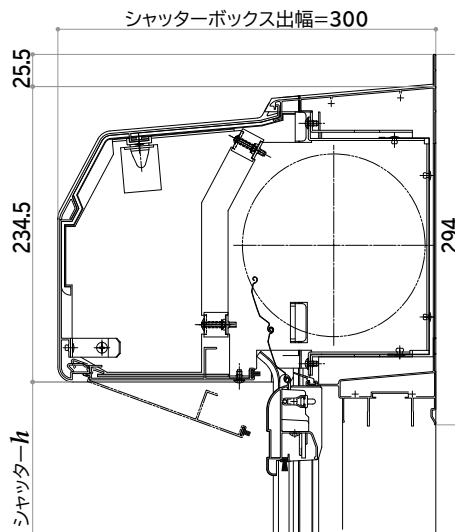

■シャッターボックス(シャッター付引違い窓 リモコン/手動シャッター(GR含む)) 外付型

●ラウンド(スチール)

●フラット

●ラウンド(アルミ)

●軒天用

※シャッターボックスカバー付のシャッター部セットには、
下記のシャッターボックスカバーが同梱されています。

	シャッターボックスカバー
リモコンシャッター/手動シャッター	ラウンド(スチール)
リモコンシャッターGR/手動シャッターGR	ラウンド(アルミ)