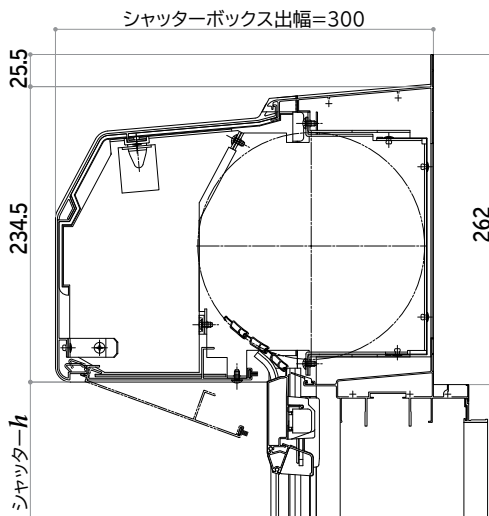

シャッター付引違い窓

縮尺:1/6 単位:mm

施工上の注意(漏水対策):巻末参照

商品一覧

引違い窓

シャッター付引違い窓

雨戸付引違い窓

プロジェクト窓・他

勝手口

共通別売品

半外付

外付

■シャッターボックス(シャッター付引違い窓 リモコンスリットシャッターGR) 半外付型

●ラウンド(アルミ)

●フラット

●軒天用

E09004061

※シャッターボックスカバー付のシャッター部セットには、ラウンド(アルミ)が同梱されています。