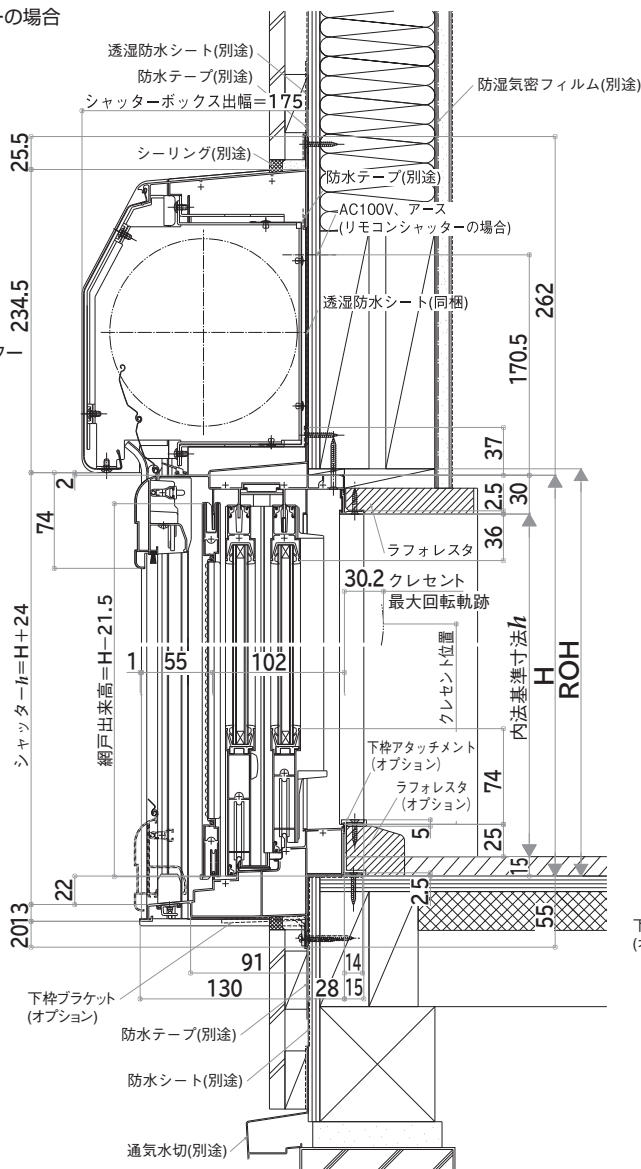

半外付型	2×4	E09004089
	シャッターボックス	E09004068

規格表
P.68 P.78

オプション
P.90

製作範囲
P.109 P.110

納まり図
P.118

縮尺:1/6 単位:mm

施工上の注意(漏水対策): 巻末参照

商品一覧

引違い窓

シャッター付
引違い窓

雨戸付
引違い窓

プロジェクト窓・
他

勝手口

共通別売品

半外付

外付

■シャッター付引違い窓 手動シャッター リモコンシャッター テラスタイプ 2×4

テラス 2×4

外観姿図

●手動シャッターの場合