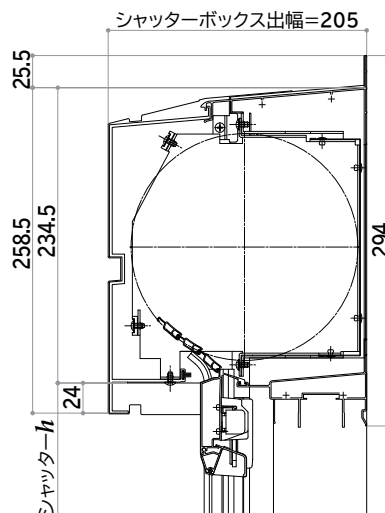

シャッター付引違い窓

縮尺:1/6 単位:mm

施工上の注意(漏水対策):巻末参照

商品一覧

引違い窓

シャッター付引違い窓

雨戸付引違い窓

プロジェクト窓・他

勝手口

共通別売品

半外付

外付

■シャッターボックス(シャッター付引違い窓 リモコンスリットシャッターGR) 外付型

●ラウンド(アルミ)

●フラット