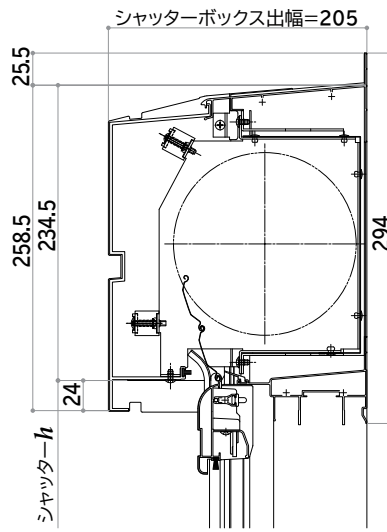

■シャッターボックス(シャッター付引違い窓 リモコン/手動シャッター(GR含む)) 外付型

●ラウンド(スチール)

●フラット

●ラウンド(アルミ)

●軒天用

※シャッターボックスカバー付のシャッター部セットには、
下記のシャッターボックスカバーが同梱されています。

	シャッターボックスカバー
リモコンシャッター/手動シャッター	ラウンド(スチール)
リモコンシャッターGR/手動シャッターGR	ラウンド(アルミ)