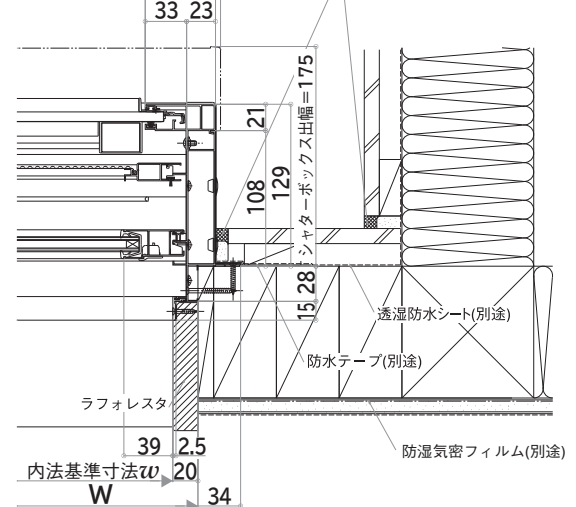

●入隅納まりの場合

シャッターボックス幅=W+36
シャッターw=W-84