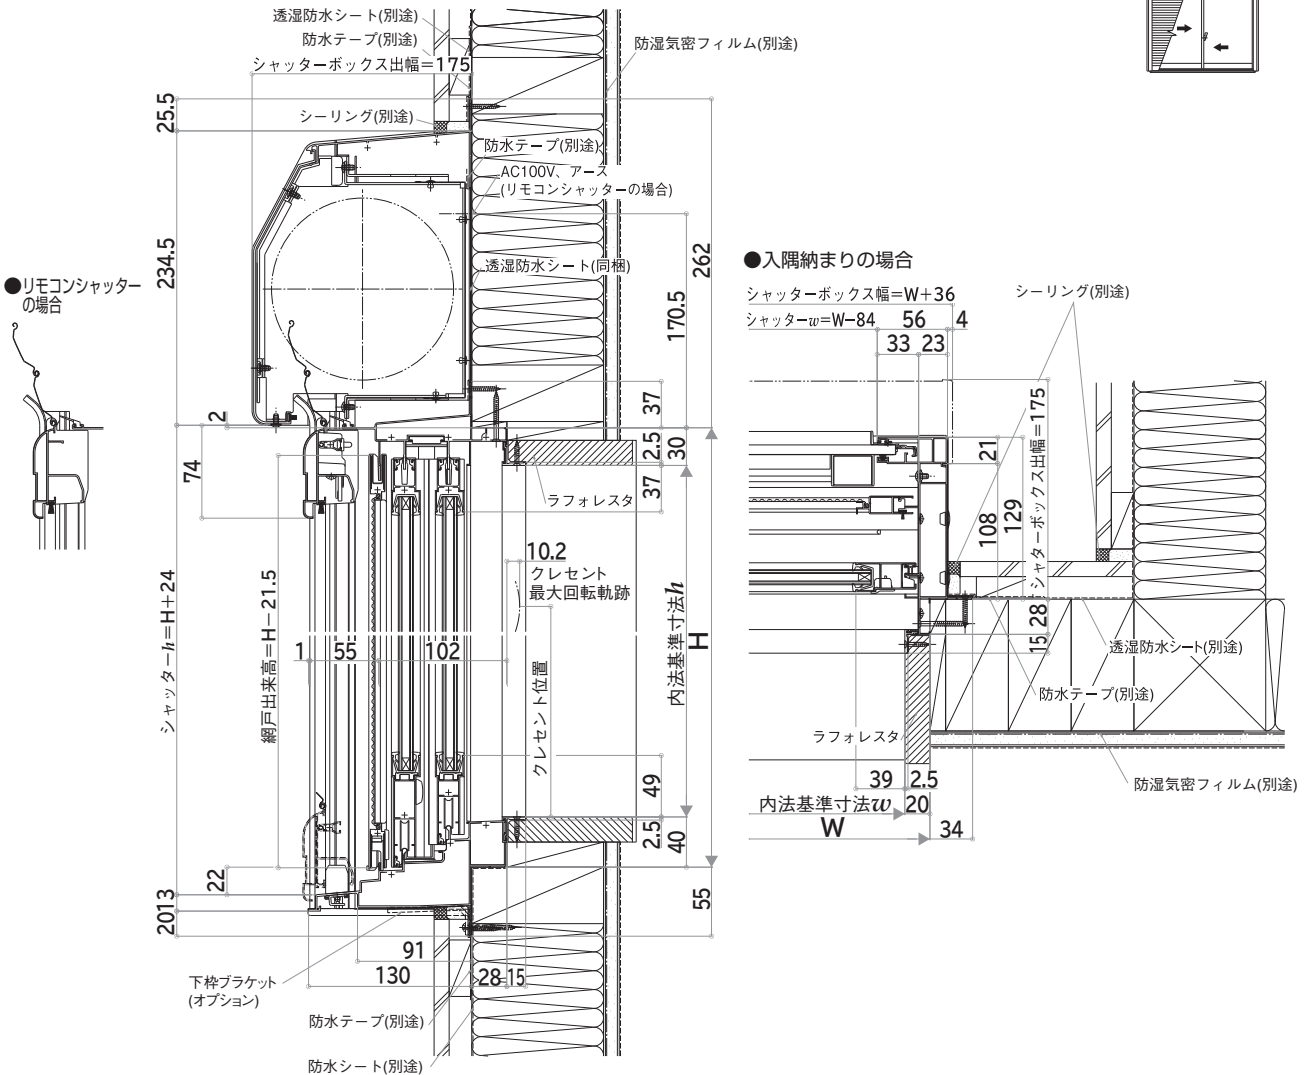

シャッター付引違い窓

半外付型	在来	アングル付	E09004079
		アングル無	E09004081
	2×4		E09004079A
	シャッターボックス		E09004068

外付型	在来	E09004083
	シャッターボックス	E09004069

縮尺: 1/6 単位: mm

施工上の注意(漏水対策): 巻末参照

商品一覧

引違い窓

シャッター付引違い窓

雨戸付引違い窓

プロジェクト窓・他

勝手口

共通別売品

半外付

外付

■シャッター付引違い窓 手動シャッター GR 窓タイプ 半外付型/アングル体枠 リモコンシャッター GR

在来
外観姿図

- ●横棧・耐風ポール無
- ●手動シャッターの場合