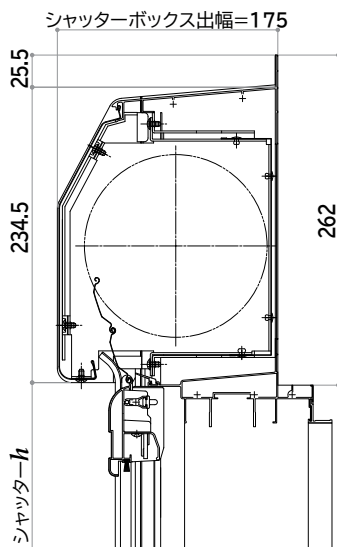

■シャッターボックス(シャッター付引違い窓 リモコン/手動シャッター(GR含む)) 半外付型

●ラウンド(スチール)

●フラット