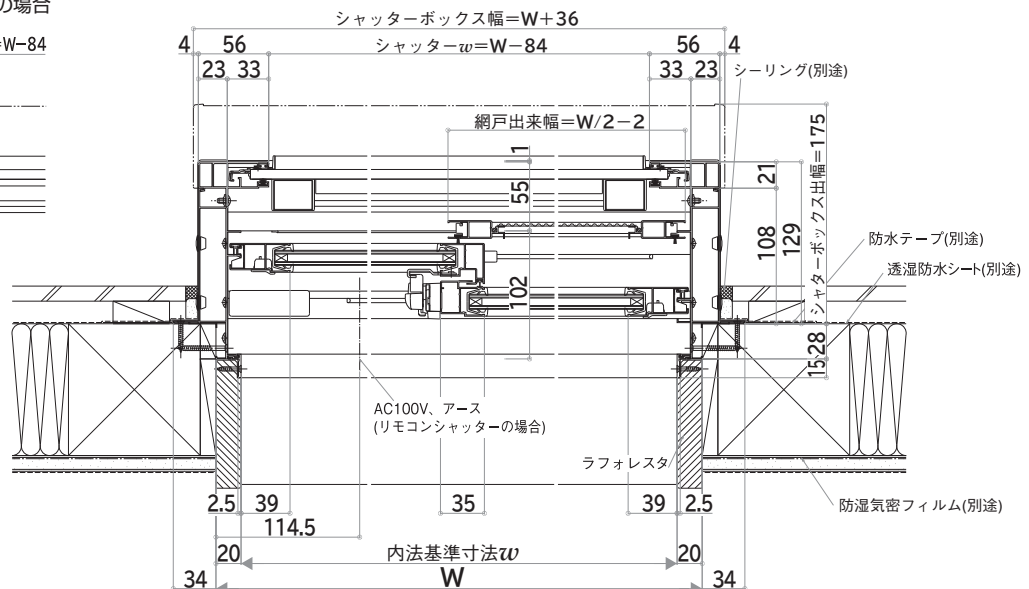

●リモコンシャッターの場合

4 56 シャッターw=W-84