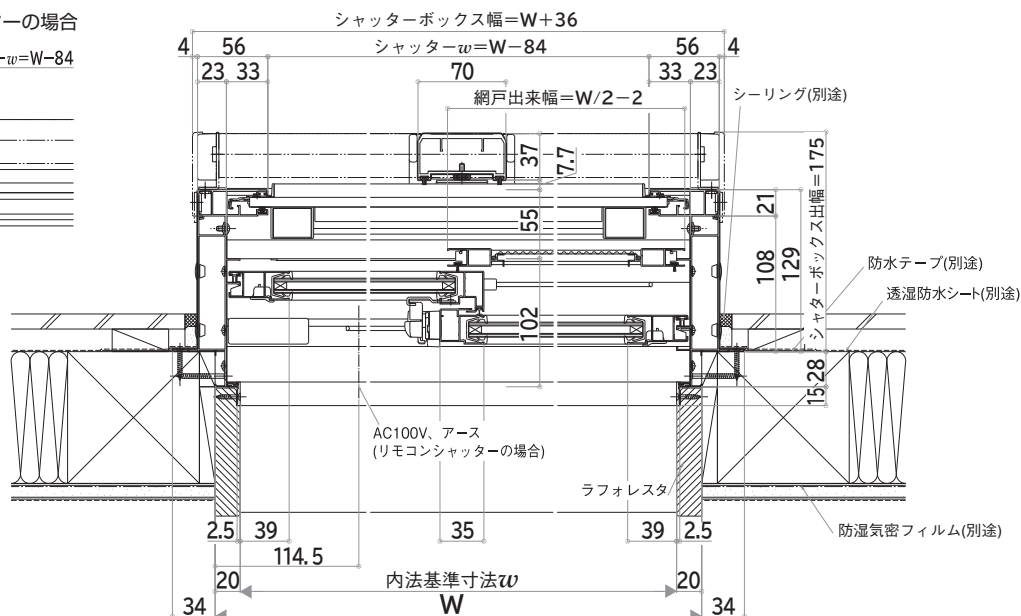

●リモコンシャッターの場合