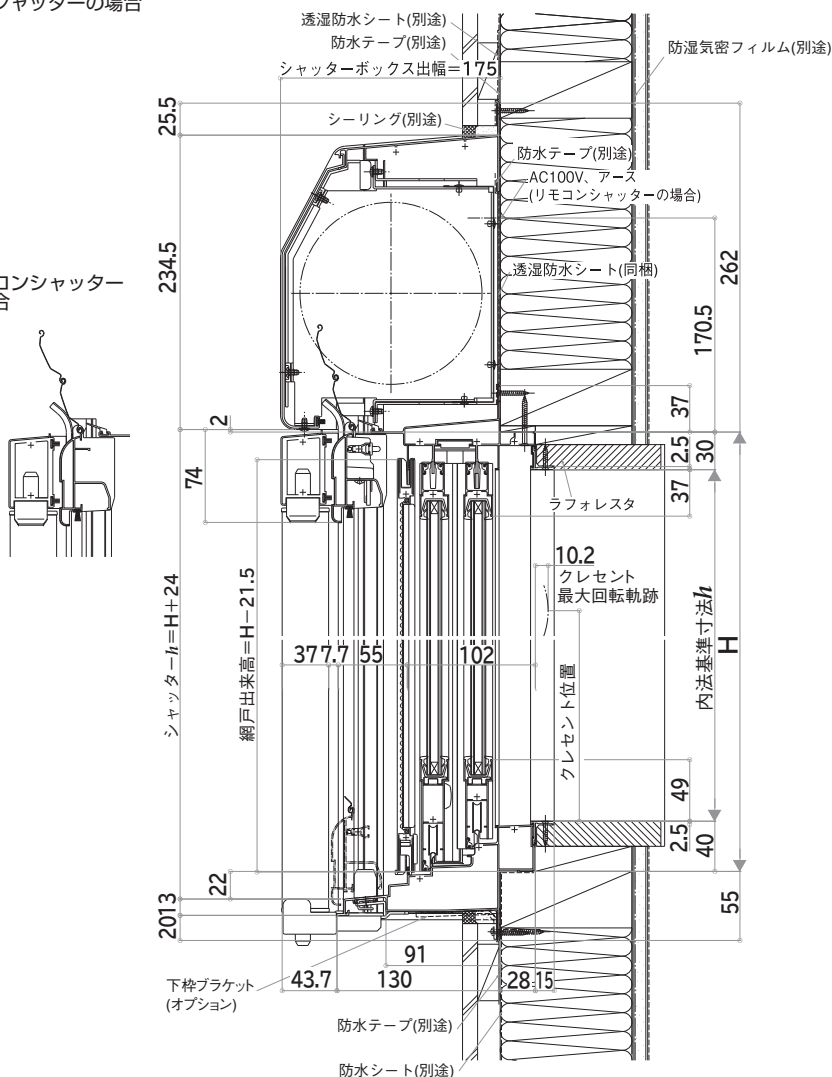

半外付型	在来	アングル付	E09004080
		シャッターボックス	E09004068

規格表
P.56

オプション
P.90

製作範囲
P.104

納まり図
P.114

縮尺:1/6 単位:mm

施工上の注意(漏水対策):巻末参照

■シャッター付引違い窓 手動シャッター GR 窓タイプ 半外付型/アングル体枠
リモコンシャッター GR

在来

外観姿図

●横棧・耐風ポール付

●手動シャッターの場合

●リモコンシャッターの場合