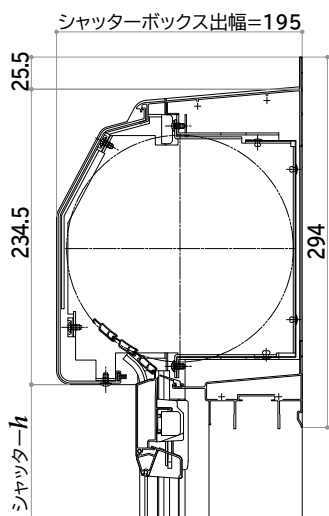

シャッター付引違い窓

縮尺:1/6 単位:mm

施工上の注意(漏水対策):巻末参照

商品一覧

引違い窓

シャッター付引違い窓

雨戸付引違い窓

プロジェクト窓・他

勝手口

共通別売品

半外付

外付

■シャッターボックス(シャッター付引違い窓 リモコンスリットシャッターGR) 外付型

●ラウンド(アルミ)

●フラット