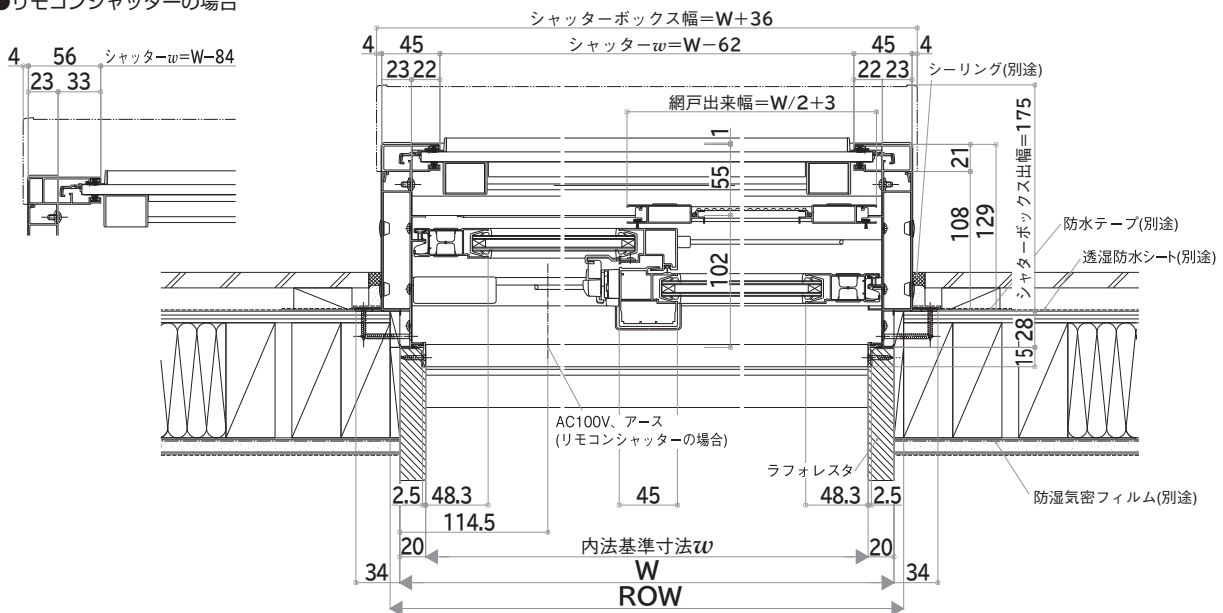

●リモコンシャッターの場合