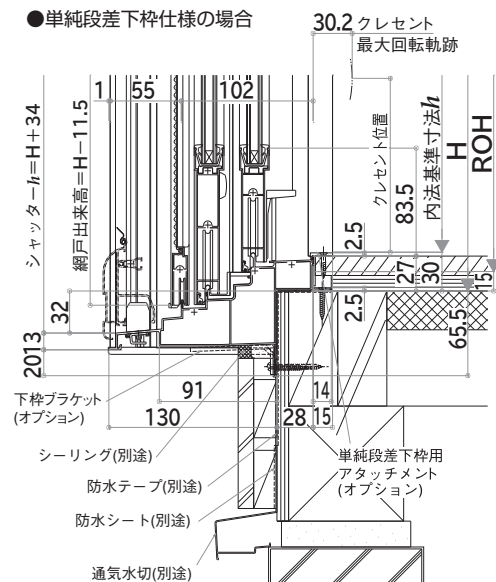

●リモコンシャッターの場合

●単純段差下枠仕様の場合